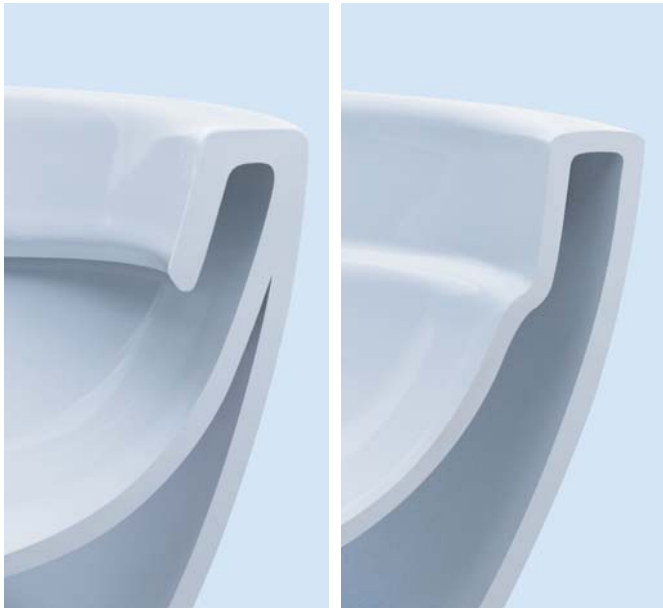

iCon Wand-WC,
spülrandlos,
Auszeichnung 2012

Rimfree®

Kompromisslos. Konsequent. Keramag.

Kompromisslos Rimfree® – kein Spülrand, viele Vorteile.

Die kompromisslos konsequente Produktstrategie der Rimfree® WCs von Keramag erfüllt einen neuen Anspruch an Pflegeleichtigkeit und Hygiene. In einer Perfektion, die keine Kompromisse braucht.

RIMFREE®:
SPÜLRANDLOSE WC-HYGIENE

mit offenem Spülrand

Rimfree®: kein Spülrand

Rimfree® WCs setzen neue Maßstäbe für optimale WC-Hygiene. Durch Vorteile, die sich dauerhaft auszahlen – in Ihrem privaten Bad ebenso wie im Objektbereich.

Kompromisslos Rimfree®

Kein Spülrand, keine Schürze oder ein offener Spülrand.

Kompromisslos pflegeleicht

Ohne Spülrand keine schwer zugänglichen Stellen. Mit einem Wisch ist das WC wieder strahlend sauber.